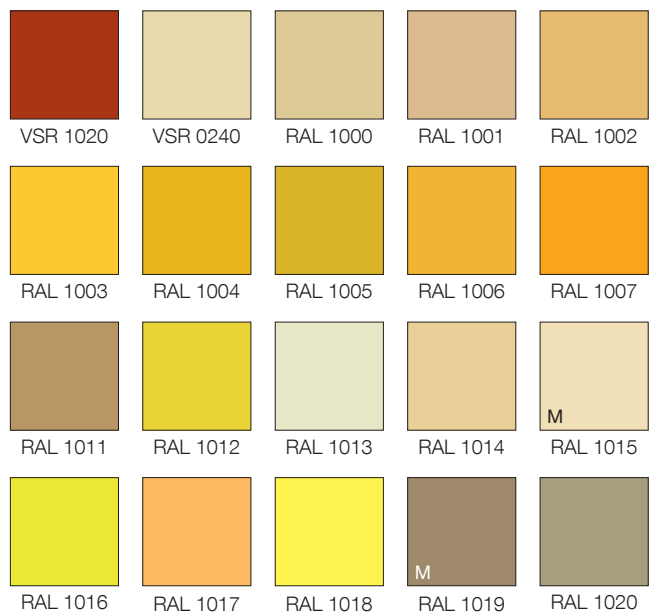

# FARBKATEGORIEN

Drucktechnisch bedingt sind Abweichungen der in diesem Dokument dargestellten Farben zu den Originalfarben möglich.

\* Aufgrund verschiedener Verfahren in der Herstellung sind Farbdifferenzen zwischen Lamellen/Rollladenprofilen und pulverbeschichteten Aluminiumteilen nicht zu vermeiden. Unsere Farben können hinsichtlich Farbton und Glanz zu den Originalfarben aufgrund unterschiedlicher Herstellungsverfahren abweichen.

# MULTICOLOR

210 FARBEN  
BIS ZU 3 OBERFLÄCHEN  
(SIEHE PULVERFARBLISTE)

Das MULTICOLOR-Farbspektrum von Zaluzje.com bietet eine Vielzahl kreativer Gestaltungsmöglichkeiten.

Gegen eine geringe Rüstpauschale für die Beschichtung pro Farbe und Bestellung öffnet sich eine bunte Welt, die mehr als 90% aller Bauherrenwünsche abdeckt.

- VSR-Farben (2 Farben)
- RAL Classic K7 (außer Perl- und Leuchtfarben)
- Eloxaloptik (6 Farben)
- DB-Farben (6 Farben)
- Trendfarben (3 Farben)

RAL 6006	RAL 6007	RAL 6008	RAL 6009	RAL 6010	RAL 6011	RAL 6012	RAL 6013	RAL 6014	RAL 6015
RAL 6016	RAL 6017	RAL 6018	RAL 6019	RAL 6020	RAL 6021	RAL 6022	RAL 6024	RAL 6025	RAL 6026
RAL 6027	RAL 6028	RAL 6029	RAL 6032	RAL 6033	RAL 6034	RAL 6037	RAL 7000	RAL 7001	RAL 7002
RAL 7003	RAL 7004	RAL 7005	RAL 7006	RAL 7008	RAL 7009	RAL 7010	RAL 7011	RAL 7012	RAL 7013
RAL 7015	RAL 7016	RAL 7021	RAL 7022	RAL 7023	RAL 7024	RAL 7026	RAL 7030	RAL 7031	RAL 7032
RAL 7033	RAL 7034	RAL 7036	RAL 7037	RAL 7039	RAL 7040	RAL 7042	RAL 7043	RAL 7044	RAL 7045
RAL 7046	RAL 7047	RAL 7048	RAL 8000	RAL 8001	RAL 8002	RAL 8003	RAL 8004	RAL 8007	RAL 8008
RAL 8011	RAL 8012	RAL 8014	RAL 8015	RAL 8016	RAL 8017	RAL 8019	RAL 8022	RAL 8023	RAL 8024
RAL 8025	RAL 8028	RAL 9001	RAL 9002	RAL 9003	RAL 9004	RAL 9005	RAL 9006	RAL 9007	RAL 9010
RAL 9011	RAL 9016	RAL 9017	RAL 9018	RAL 9022	C0	C31	C32	C33	C34
C35	DB502	DB603	DB701	DB702	DB703	DB704	DM01	DM02	DM03