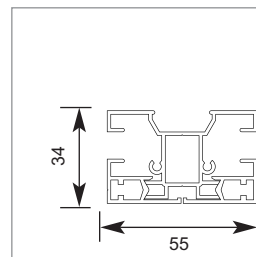

### ABMESSUNGEN:

Kassette

Führungsschiene

Versatz-  
führungsschiene

Doppelführungsschiene

Falleiste

### BEHANGTYPEN:

„F“ - mit Folie

„T“ - mit Tuch

„TF“ - mit Tuch/Folie

„TF“ - mit Tuch/Folie

„TF“ - mit Tuch/Folie

Bemerkungen:

Bitte kreuzen Sie die Position an, an der Sie die Kabeldurchführung wünschen!