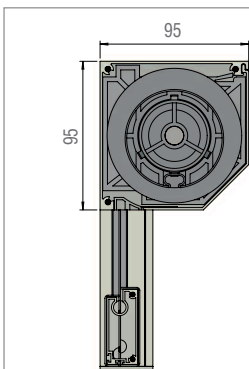

### ÜBERSICHT

**max. Breite:** 300 cm (bis 500 cm auf Anfrage)  
**max. Höhe:** 300 cm  
**Seitenführung:** Führungsschiene  
**Profilfarben:** weiß (RAL 9016),  
RAL-Farben auf Anfrage  
**Kunststoffteile:** weiß, schwarz  
**Behang:** spezial vorbehandelte Klarsichtfolie,  
Trägergewebe Textilscreens

### ABMESSUNGEN:

Kassette

Führungsschiene

Versatz-  
führungsschiene

Doppelführungsschiene

Falleiste