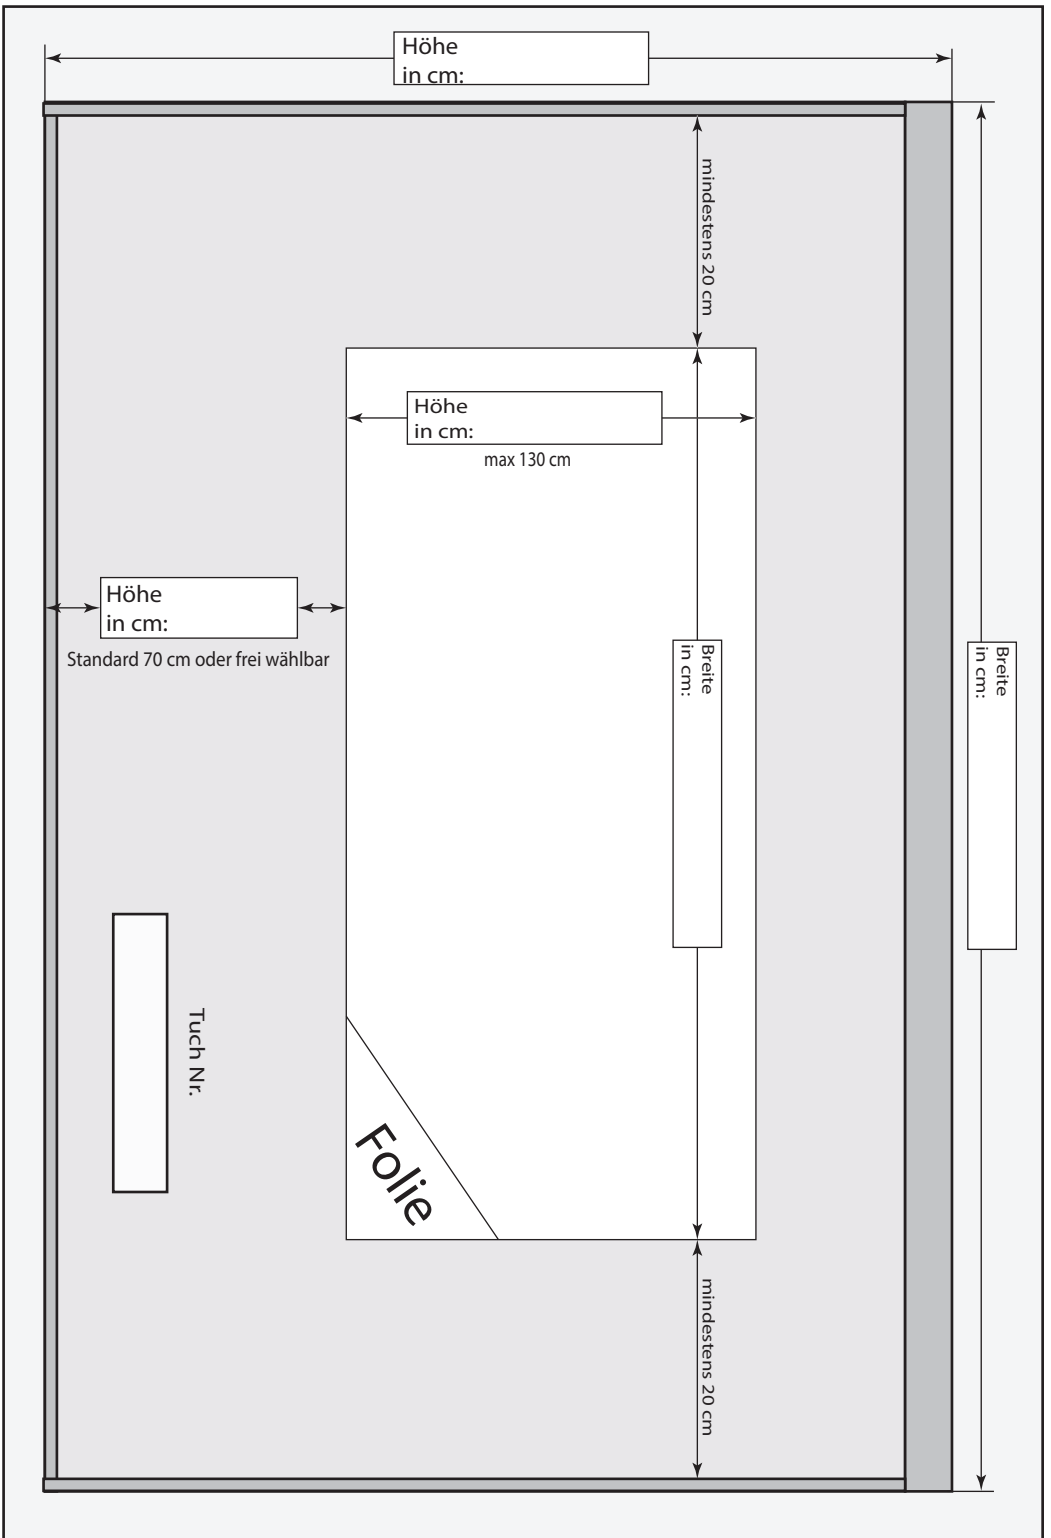

### ÜBERSICHT

**max. Breite:** 300 cm (bis 500 cm auf Anfrage)  
**max. Höhe:** 300 cm  
**Seitenführung:** Führungsschiene  
**Profilfarben:** weiß (RAL 9016),  
RAL-Farben auf Anfrage  
**Kunststoffteile:** weiß, schwarz  
**Behang:** spezial vorbehandelte Klarsichtfolie,  
Trägergewebe Textilscreens

### ABMESSUNGEN:

Kassette

Führungsschiene

Versatz-  
führungsschiene

Doppelführungsschiene

Falleiste

### BEHANGTYPEN:

„F“ - mit Folie

„T“ - mit Tuch

„TF“ - mit Tuch/Folie

„TF“ - mit Tuch/Folie

„TF“ - mit Tuch/Folie

Bemerkungen:

Bitte kreuzen Sie die Position an, an der Sie die Kabeldurchführung wünschen!