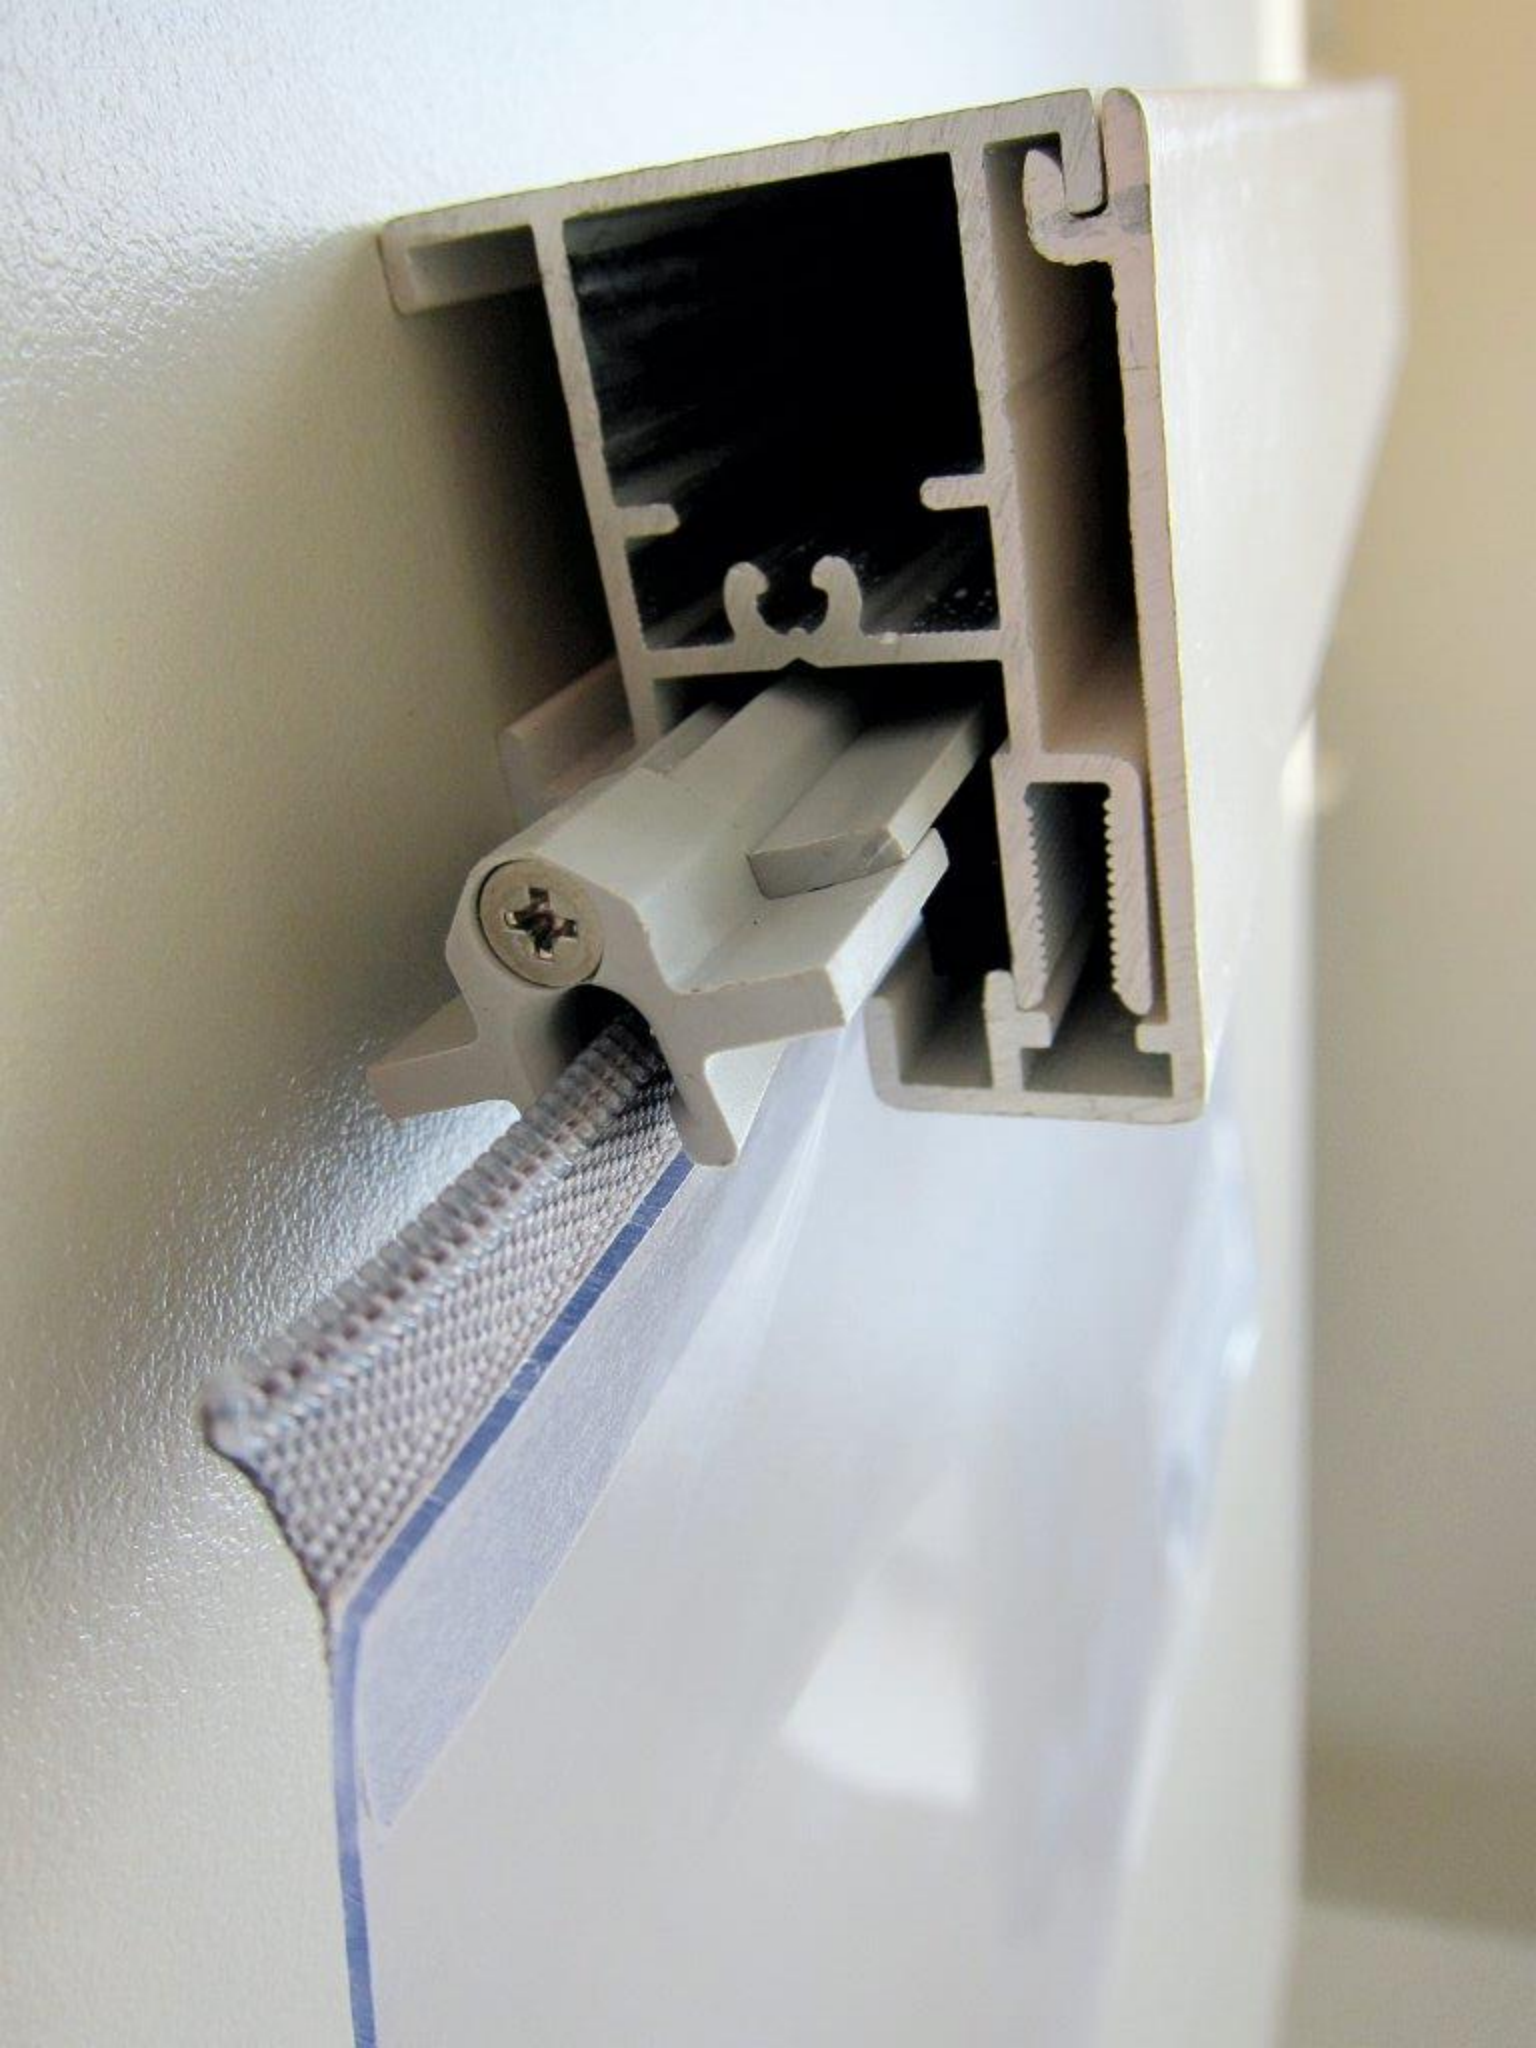

### ÜBERSICHT

**max. Breite:** 300 cm (bis 500 cm auf Anfrage)  
**max. Höhe:** 300 cm  
**Seitenführung:** Führungsschiene  
**Profilfarben:** weiß (RAL 9016),  
RAL-Farben auf Anfrage  
**Kunststoffteile:** weiß, schwarz  
**Behang:** spezial vorbehandelte Klarsichtfolie,  
Trägergewebe Textilscreens

### ABMESSUNGEN:

Kassette

Führungsschiene

Versatz-  
führungsschiene

Doppelführungsschiene

Falleiste

### BEHANGTYPEN:

„F“ - mit Folie

„T“ - mit Tuch

„TF“ - mit Tuch/Folie

„TF“ - mit Tuch/Folie

„TF“ - mit Tuch/Folie

Bemerkungen:

Bitte kreuzen Sie die Position an, an der Sie die Kabeldurchführung wünschen!