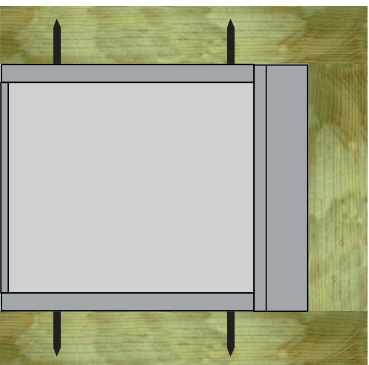

Bemerkungen:

Bitte kreuzen Sie die Position an, an der Sie die Kabeldurchführung wünschen!

Fax:
+49 (0) 3341 / 4 48 68 -301