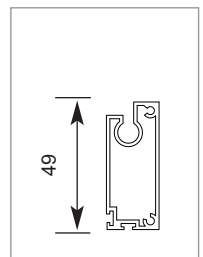

### ABMESSUNGEN:

Kassette

Führungsschiene

Versatz-  
führungsschiene

Doppelführungsschiene

Falleiste

### BEHANGTYPEN:

„F“ - mit Folie

„T“ - mit Tuch

„TF“ - mit Tuch/Folie

„TF“ - mit Tuch/Folie

„TF“ - mit Tuch/Folie

Bemerkungen:

Bitte kreuzen Sie die Position an, an der Sie die Kabeldurchführung wünschen!