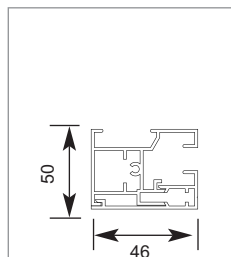

### ÜBERSICHT

**max. Breite:** 300 cm (bis 500 cm auf Anfrage)  
**max. Höhe:** 300 cm  
**Seitenführung:** Führungsschiene  
**Profilfarben:** weiß (RAL 9016),  
RAL-Farben auf Anfrage  
**Kunststoffteile:** weiß, schwarz  
**Behang:** spezial vorbehandelte Klarsichtfolie,  
Trägergewebe Textilscreens

### ABMESSUNGEN:

Kassette

Führungsschiene

Versatz-  
führungsschiene

Doppelführungsschiene

Falleiste

### BEHANGTYPEN:

„F“ - mit Folie

„T“ - mit Tuch

„TF“ - mit Tuch/Folie

„TF“ - mit Tuch/Folie

„TF“ - mit Tuch/Folie

Bemerkungen:

Bitte kreuzen Sie die Position an, an der Sie die Kabeldurchführung wünschen!