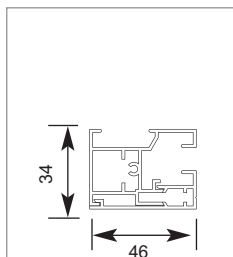

### ÜBERSICHT

**max. Breite:** 300 cm (bis 500 cm auf Anfrage)  
**max. Höhe:** 300 cm  
**Seitenführung:** Führungsschiene  
**Profilfarben:** weiß (RAL 9016),  
RAL-Farben auf Anfrage  
**Kunststoffteile:** weiß, schwarz  
**Behang:** spezial vorbehandelte Klarsichtfolie,  
Trägergewebe Textilscreens

### ABMESSUNGEN:

Kassette

Führungsschiene

Versatz-  
führungsschiene

Doppelführungsschiene

Falleiste