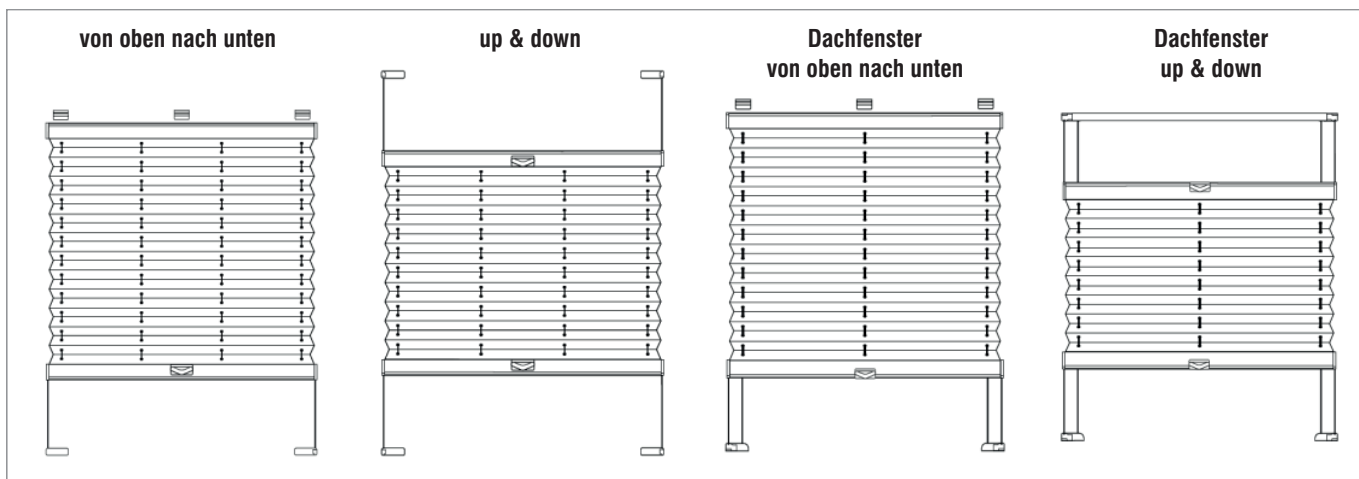

AKTION

Sonderpreisliste UNI / CRUSH PERL

Einkaufspreisliste in € netto ab Werk

PROFILFARBEN

Höhe in cm	Breite in cm																								Aufpreis Dachfenster
	40		50		60		70		80		90		100		110		120		130		140		150		
	PG 0	PG 1	PG 0	PG 1	PG 0	PG 1	PG 0	PG 1	PG 0	PG 1	PG 0	PG 1	PG 0	PG 1	PG 0	PG 1	PG 0	PG 1	PG 0	PG 1	PG 0	PG 1	PG 0	PG 1	
80	18	25	21	29	23	31	25	34	26	36	29	39	31	42	32	45	34	47	37	51	39	54	41	57	13
90	19	26	21	29	24	32	25	34	27	37	30	42	31	44	34	47	35	49	38	53	40	56	42	59	14
100	19	26	22	30	24	33	26	36	28	39	31	42	32	45	34	48	36	51	39	55	41	57	43	60	15
110	19	26	22	30	24	33	26	36	29	39	31	43	33	46	35	49	37	52	40	56	42	59	44	62	16
120	20	27	23	31	25	34	27	37	29	40	31	44	34	48	36	51	38	54	41	58	43	61	45	64	16
130	20	28	23	31	25	35	27	38	29	42	32	46	34	49	36	52	39	55	42	60	44	62	47	66	17
140	21	29	24	33	26	36	28	39	30	43	34	47	36	51	38	54	40	57	43	62	46	65	48	68	18
150	21	29	24	34	26	36	29	40	31	44	34	48	36	52	39	55	41	59	44	63	47	67	49	70	19
160	21	29	24	34	27	37	29	41	31	44	35	49	37	53	39	57	42	60	PG 0 = UNI PG 1 = CRUSH PERL						19
170	21	30	25	34	27	38	29	42	32	46	35	51	38	54	40	58	43	62							20
180	22	31	25	36	28	39	30	43	33	47	36	52	39	56	42	60	44	64							21
190	22	31	26	36	29	40	31	44	34	48	37	53	39	57	42	61	45	65							22
200	23	31	26	36	29	41	31	45	34	49	38	54	40	58	43	62	49	67							22
210	23	32	26	37	29	42	32	46	34	50	39	55	41	60	44	64	50	68							23
220	24	33	27	38	30	42	33	47	36	52	39	57	42	61	45	65	52	70	24						

MEHRPREISE

Klemmträger (Typ C) für Plissee in weiß, grau, schwarz:

2,50 € / Stk