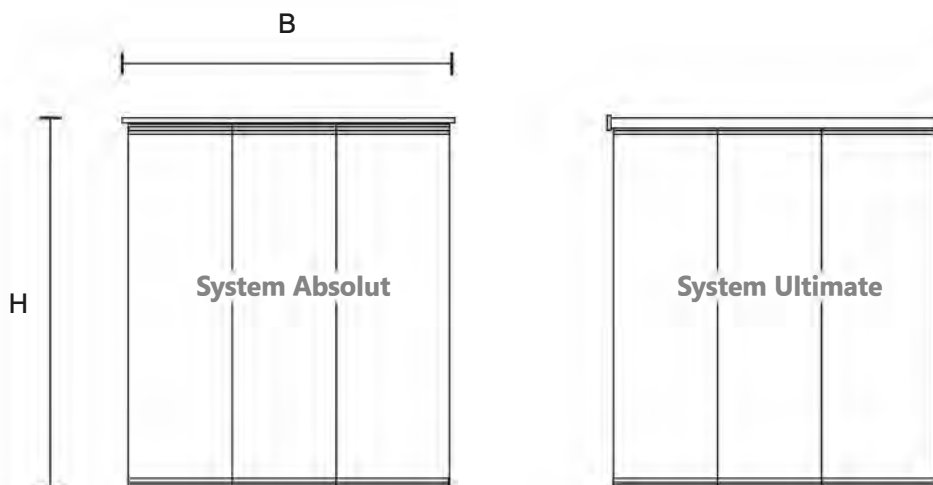

Technische Informationen

halbtransparent /
verdunkelnd

max. B [cm]	max. H [cm]
89 mm / 127 mm	89 mm / 127 mm
690	400

halbtransparent /
verdunkelnd

min. B [cm]		min. H [cm]
89 mm	127 mm	89 mm / 127 mm
100	150	100

Vertikaljalousie

Technische Informationen

halbtransparent /
verdunkelnd

max. B [cm]		max. H [cm]
Absolut	Ultimate	Absolut / Ultimate
700	400	300

halbtransparent /
verdunkelnd

min. B [cm]	min. H [cm]
Absolut / Ultimate	Absolut / Ultimate
100	120