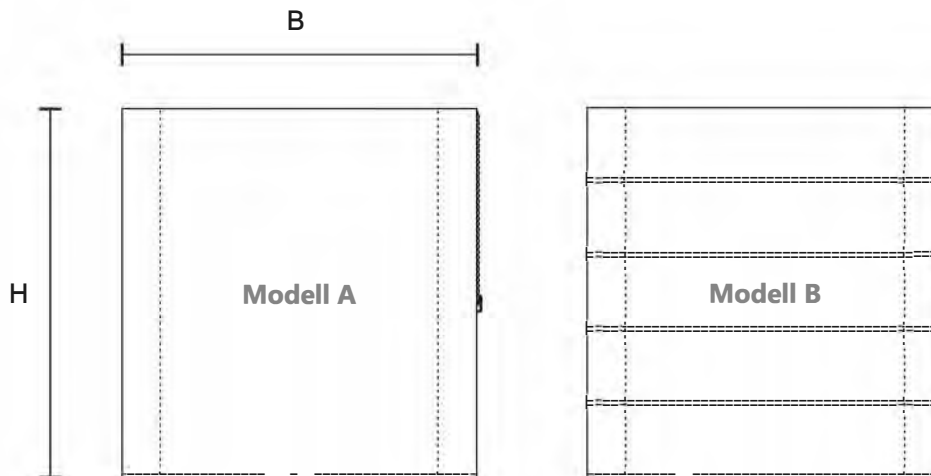

Es gibt nur eine Begrenzung: des Käufers Fantasie!

Technische Informationen

	max. B [cm]		max. H [cm]	
	ohne Kasette / mit Kasette	ohne Kasette / mit Kasette	ohne Kasette	mit Kasette
halbtransparent	223,5	223,5	350	300
verdunkelnd	243,5	243,5	350	200

	min. B [cm]		min. H [cm]	
	ohne Kasette / mit Kasette	ohne Kasette / mit Kasette	ohne Kasette / mit Kasette	ohne Kasette / mit Kasette
halbtransparent / verdunkelnd	30	30	30	30

PIANO

Rollo

Technische Informationen

halbtransparent /
verdunkelnd

max. B [cm]	max. H [cm]
Modell A / Modell B	Modell A / Modell B
275	350

halbtransparent /
verdunkelnd

min. B [cm]	min. H [cm]
Modell A / Modell B	Modell A / Modell B
35	20

Raffrollo

Technische Informationen

halbtransparent /
verdunkelnd

max. B [cm]	max. H [cm]
89 mm / 127 mm	89 mm / 127 mm
690	400

halbtransparent /
verdunkelnd

min. B [cm]		min. H [cm]
89 mm	127 mm	89 mm / 127 mm
100	150	100