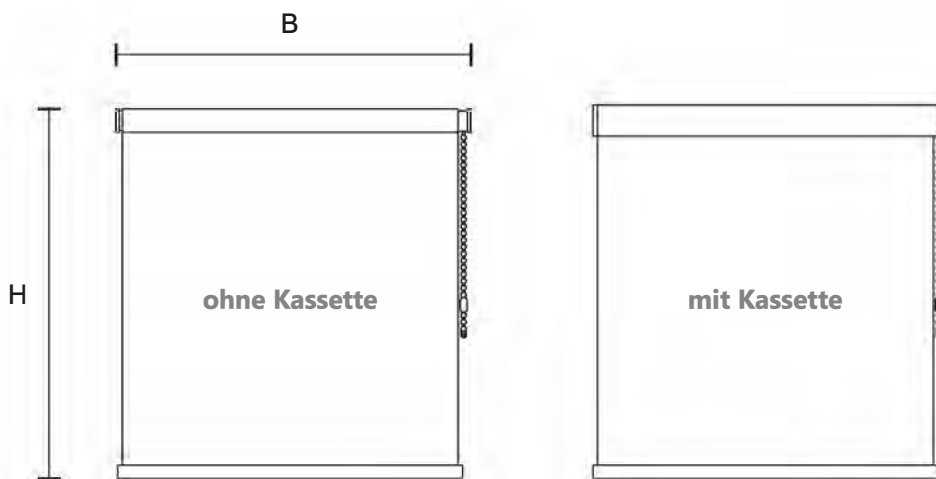

Technische Informationen

	max. B [cm]		max. H [cm]	
	ohne Kasette / mit Kasette	ohne Kasette / mit Kasette	ohne Kasette	mit Kasette
halbtransparent	223,5	223,5	350	300
verdunkelnd	243,5	243,5	350	200

	min. B [cm]		min. H [cm]	
	ohne Kasette / mit Kasette	ohne Kasette / mit Kasette	ohne Kasette / mit Kasette	ohne Kasette / mit Kasette
halbtransparent / verdunkelnd	30	30	30	30