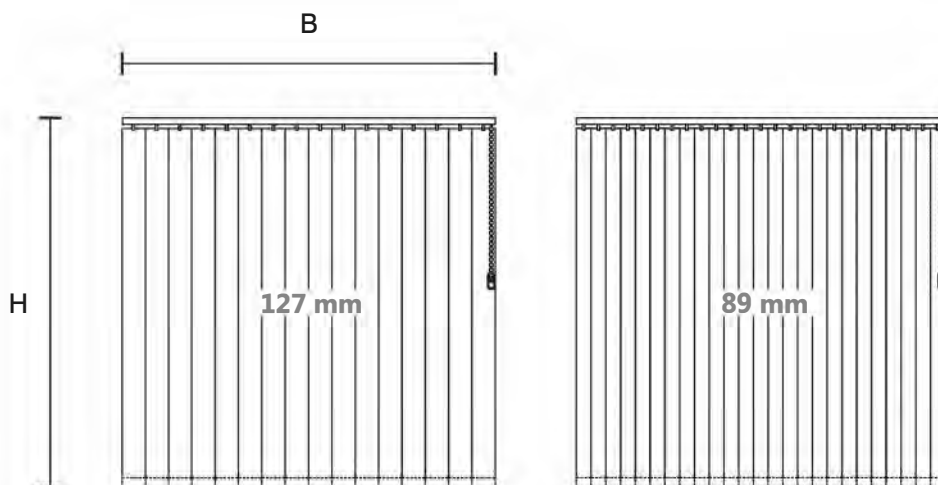

Es gibt nur eine Begrenzung: des Käufers Fantasie!

Technische Informationen

	max. B [cm]		max. H [cm]	
	ohne Kasette / mit Kasette	ohne Kasette / mit Kasette	ohne Kasette	mit Kasette
halbtransparent	223,5	223,5	350	300
verdunkelnd	243,5	243,5	350	200

halbtransparent /
verdunkelnd

max. B [cm]	max. H [cm]
Modell A / Modell B	Modell A / Modell B
275	350

halbtransparent /
verdunkelnd

min. B [cm]	min. H [cm]
Modell A / Modell B	Modell A / Modell B
35	20

Raffrollo

Technische Informationen

	max. B [cm]		max. H [cm]	
	VS 1 / VS 2		VS 1 / VS 2	
Breite < 120 cm	120		200	
Breite 120 - 150 cm	150		150	

	min. B [cm]		min. H [cm]	
	VS 1	VS 2	VS 1 / VS 2	
	12	20	20	

Plissee

Technische Informationen

halbtransparent /
verdunkelnd

max. B [cm]	max. H [cm]
89 mm / 127 mm	89 mm / 127 mm
690	400

halbtransparent /
verdunkelnd

min. B [cm]		min. H [cm]
89 mm	127 mm	89 mm / 127 mm
100	150	100