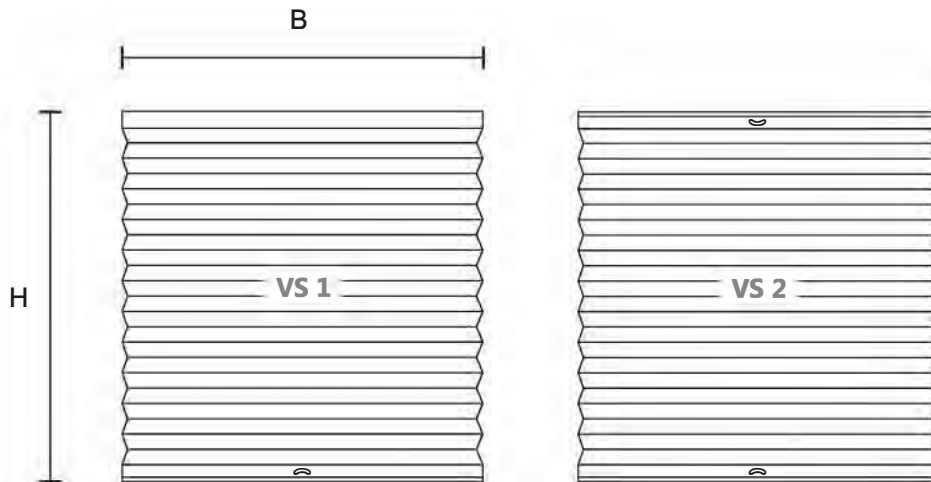

	min. B [cm]		min. H [cm]	
	ohne Kasette / mit Kasette	ohne Kasette / mit Kasette	ohne Kasette / mit Kasette	ohne Kasette / mit Kasette
halbtransparent / verdunkelnd	30	30	30	30

PIANO

Rollo

Technische Informationen

halbtransparent /
verdunkelnd

max. B [cm]	max. H [cm]
Modell A / Modell B	Modell A / Modell B
275	350

halbtransparent /
verdunkelnd

min. B [cm]	min. H [cm]
Modell A / Modell B	Modell A / Modell B
35	20

Raffrollo

Technische Informationen

	max. B [cm]		max. H [cm]	
	VS 1 / VS 2		VS 1 / VS 2	
Breite < 120 cm	120		200	
Breite 120 - 150 cm	150		150	

	min. B [cm]		min. H [cm]	
	VS 1	VS 2	VS 1 / VS 2	
	12	20	20	

Plissee

Technische Informationen

halbtransparent /
verdunkelnd

max. B [cm]	max. H [cm]
89 mm / 127 mm	89 mm / 127 mm
690	400

halbtransparent /
verdunkelnd

min. B [cm]		min. H [cm]
89 mm	127 mm	89 mm / 127 mm
100	150	100