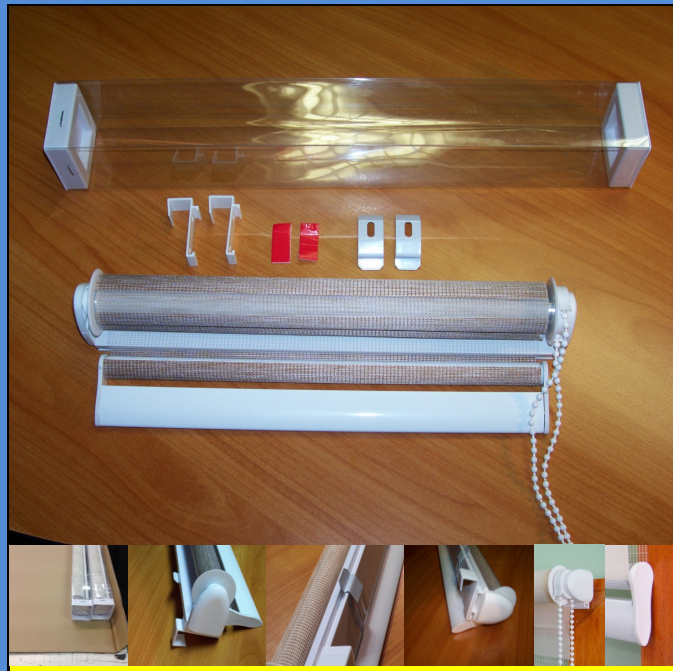

Aufpreise:

Kunststoff-Seilführung:	2,50 €
Extraverpackung aus Karton:	2,50 €

Beschreibung:

Solarmatic's Duolightrollo Basic 4.12 ist die kleinste Ausführung aus der Serie Doppelrollos. Diese Variante ist mit einem Kunststoffträger-Profil ausgestattet, dass für die einfache Clipmontage konzipiert wurde. Die Montage ist unter der Decke, auf die Wand oder Fensterflügel möglich. Neben der Clipmontage werden standardmäßig die Kunststoffklemmträger beigelegt die eine Montage ohne Bohren ermöglichen. Die Seitenträger haben die Abmessungen 45x37mm, inkl. Trägerschiene: 53x39mm. Die Behänge sind immer ca. 4,5cm schmaler als die Träger-Außenkante. D.h. dass Bestellmaß -4,5cm ist gleich das Stoffmaß. Als Bestellmaß gelten immer die Träger-Außenmaße. Aufmaßhinweise: bei Montage auf die Wand, vor die Fensternische empfehlen wir eine Zugabe von 15cm in der Breite damit eine Überlappung gewährleistet ist. Bei Montage in die Fensternische bitte vom Nischenmaß -1cm Toleranz abziehen. Bei Montage auf Fensterflügel bitte die Position des Fenstergriffes beachten! Am besten vom Stoffmaß ausgehen und die +4,5cm zurechnen um auf das Bestellmaß zu kommen. Die Profile sind nur in weiß und braun erhältlich. **Achtung! Aus Technischen Gründen ist eine Schließposition bei Duolightrollos nicht in jeder Höhe möglich!**

Montage:

AKTION!

DUOLIGHT-DOPPELROLLO TYP 4.1

- Wand- oder Deckenbefestigung möglich
- Kassette in weiß (RAL 9003)
- Stoffbreite = Rollobreite - 4,5 cm

Geschäftskunden-Einkaufspreise in € netto zzgl. Verpackung und Versand (Kettenzug, Wand- / Deckenclip)