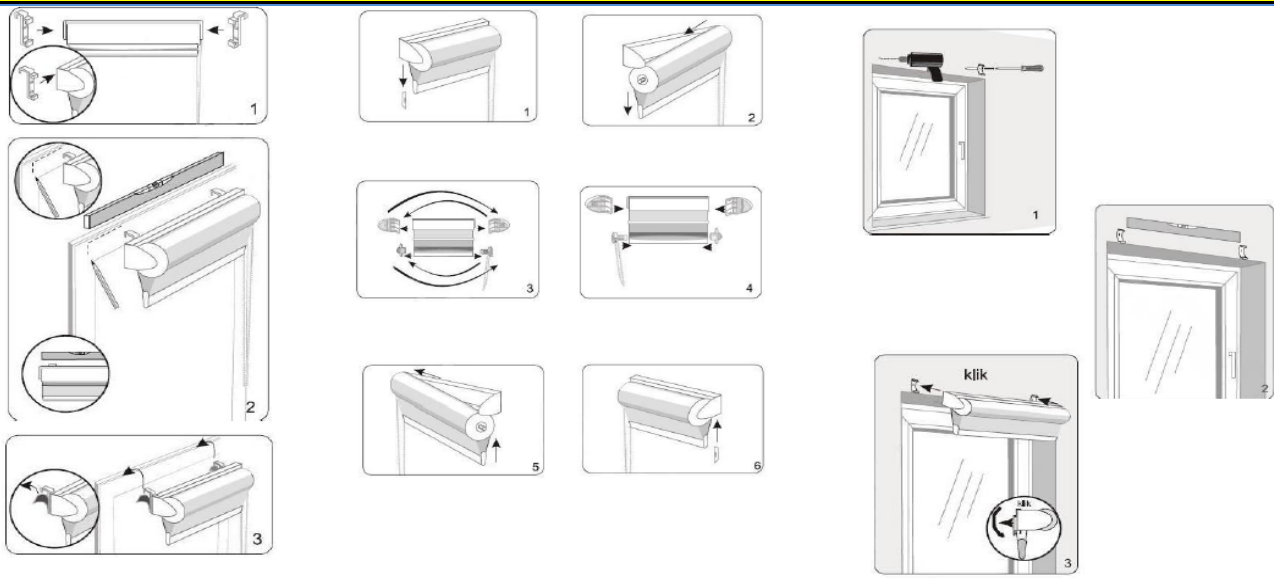

Aufpreise:

Kunststoff-Seilführung:	2,50 €
Extraverpackung aus Karton:	2,50 €

Beschreibung:

Solarmatic's Duolightrollo Basic 4.12 ist die kleinste Ausführung aus der Serie Doppelrollos. Diese Variante ist mit einem Kunststoffträger-Profil ausgestattet, dass für die einfache Clipmontage konzipiert wurde. Die Montage ist unter der Decke, auf die Wand oder Fensterflügel möglich. Neben der Clipmontage werden standardmäßig die Kunststoffklemmträger beigelegt die eine Montage ohne Bohren ermöglichen. Die Seitenträger haben die Abmessungen 45x37mm, inkl. Trägerschiene: 53x39mm. Die Behänge sind immer ca. 4,5cm schmaler als die Träger-Außenkante. D.h. dass Bestellmaß -4,5cm ist gleich das Stoffmaß. Als Bestellmaß gelten immer die Träger-Außenmaße. Aufmaßhinweise: bei Montage auf die Wand, vor die Fensternische empfehlen wir eine Zugabe von 15cm in der Breite damit eine Überlappung gewährleistet ist. Bei Montage in die Fensternische bitte vom Nischenmaß -1cm Toleranz abziehen. Bei Montage auf Fensterflügel bitte die Position des Fenstergriffes beachten! Am besten vom Stoffmaß ausgehen und die +4,5cm zurechnen um auf das Bestellmaß zu kommen. Die Profile sind nur in weiß und braun erhältlich. **Achtung! Aus Technischen Gründen ist eine Schließposition bei Duolightrollos nicht in jeder Höhe möglich!**

Montage:

AKTION!

DUOLIGHT-DOPPELROLLO TYP 4.1

- Wand- oder Deckenbefestigung möglich
- Kassette in weiß (RAL 9003)
- Stoffbreite = Rollobreite - 4,5 cm

Geschäftskunden-Einkaufspreise in € netto zzgl. Verpackung und Versand (Kettenzug, Wand- / Deckenclip)