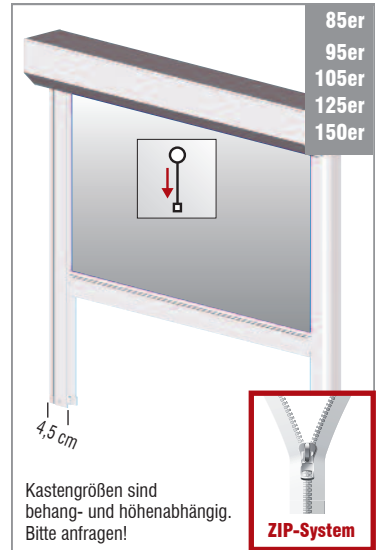

AKTION!

ZIP-MARKISEN

TYP 4.0 T ZIP - 95er

mit Tuch **SOLTIS 86** oder **SOLTIS 92**

Geschäftskunden-Einkaufspreise in € netto zzgl. Verpackung und Versand

Rollobreite: max. 300 cm (bis 600 cm Breite auf Anfrage)
 Anlagenhöhe: **max. 300 cm**
 Ausführung: Kassettensystem
 Profilfarben: weiß (RAL 9016), altweiß (RAL 9010), cremeweiß (RAL 9001), weißaluminium (RAL 9006), silbergrau (RAL 9007), anthrazit (RAL 7016), anthrazit struktur (RAL 7016), optional: weitere RAL-Farben (s. Mehrpreise)

Bedienung:

Einhängekurbel außen
 optional: 24 V Motor, 230 V Motor (s. Mehrpreise)

Tuch: Mehrpreise) **SOLTIS 86 o. 92**

TÜCHER

transparent

transluzent

verdunkelnd

geeignet als:

1. Sonnenschutz
2. Regenschutz
3. Insektenschutz (mit Bürste in Falleiste)

MONTAGE

Laibung

Wand

Wand mit Clip

SEITENFÜHRUNGSSCHIENEN

Standard

geschlossen