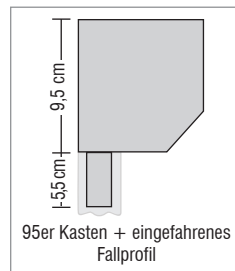

AKTION!

ZIP-MARKISEN

TYP 4.0 T ZIP - 95er

mit Tuch **SOLTIS 86** oder **SOLTIS 92**

Geschäftskunden-Einkaufspreise in € netto zzgl. Verpackung und Versand

Rollobreite: max. 300 cm (bis 600 cm Breite auf Anfrage)
Anlagenhöhe: **max. 300 cm**
Ausführung: Kassettensystem
Profilfarben: weiß (RAL 9016), altweiß (RAL 9010), cremeweiß (RAL 9001), weißaluminium (RAL 9006), silbergrau (RAL 9007), anthrazit (RAL 7016), anthrazit struktur (RAL 7016), optional: weitere RAL-Farben (s. Mehrpreise)

Bedienung:

Einhängekurbel außen
optional: 24 V Motor, 230 V Motor (s. Mehrpreise)

Tuch: Mehrpreise) **SOLTIS 86 o. 92**

TÜCHER

geeignet als:

1. Sonnenschutz
2. Regenschutz
3. Insektenschutz (mit Bürste in Falleiste)

MONTAGE

Laibung

Wand

Wand mit Clip

SEITENFÜHRUNGSSCHIENEN

FALLPROFILE (Querschnitte)