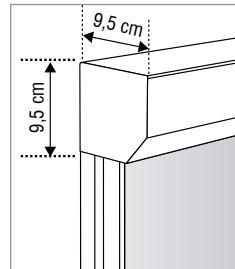

AKTION!

ZIP-MARKISEN

TYP 4.0 T ZIP - 95er

mit Tuch **SOLTIS 86** oder **SOLTIS 92**

Geschäftskunden-Einkaufspreise in € netto zzgl. Verpackung und Versand

Rollobreite: max. 300 cm (bis 600 cm Breite auf Anfrage)
Anlagenhöhe: **max. 300 cm**
Ausführung: Kassettensystem
Profilfarben: weiß (RAL 9016), altweiß (RAL 9010), cremeweiß (RAL 9001), weißaluminium (RAL 9006), silbergrau (RAL 9007), anthrazit (RAL 7016), anthrazit struktur (RAL 7016), optional: weitere RAL-Farben (s. Mehrpreise)

Bedienung:

Einhängekurbel außen
optional: 24 V Motor, 230 V Motor (s. Mehrpreise)

Tuch: Mehrpreise) **SOLTIS 86 o. 92**

TÜCHER

geeignet als:

1. Sonnenschutz
2. Regenschutz
3. Insektenschutz (mit Bürste in Falleiste)

MONTAGE

Laibung

Wand

Wand mit Clip

SEITENFÜHRUNGSSCHIENEN

FALLPROFILE (Querschnitte)